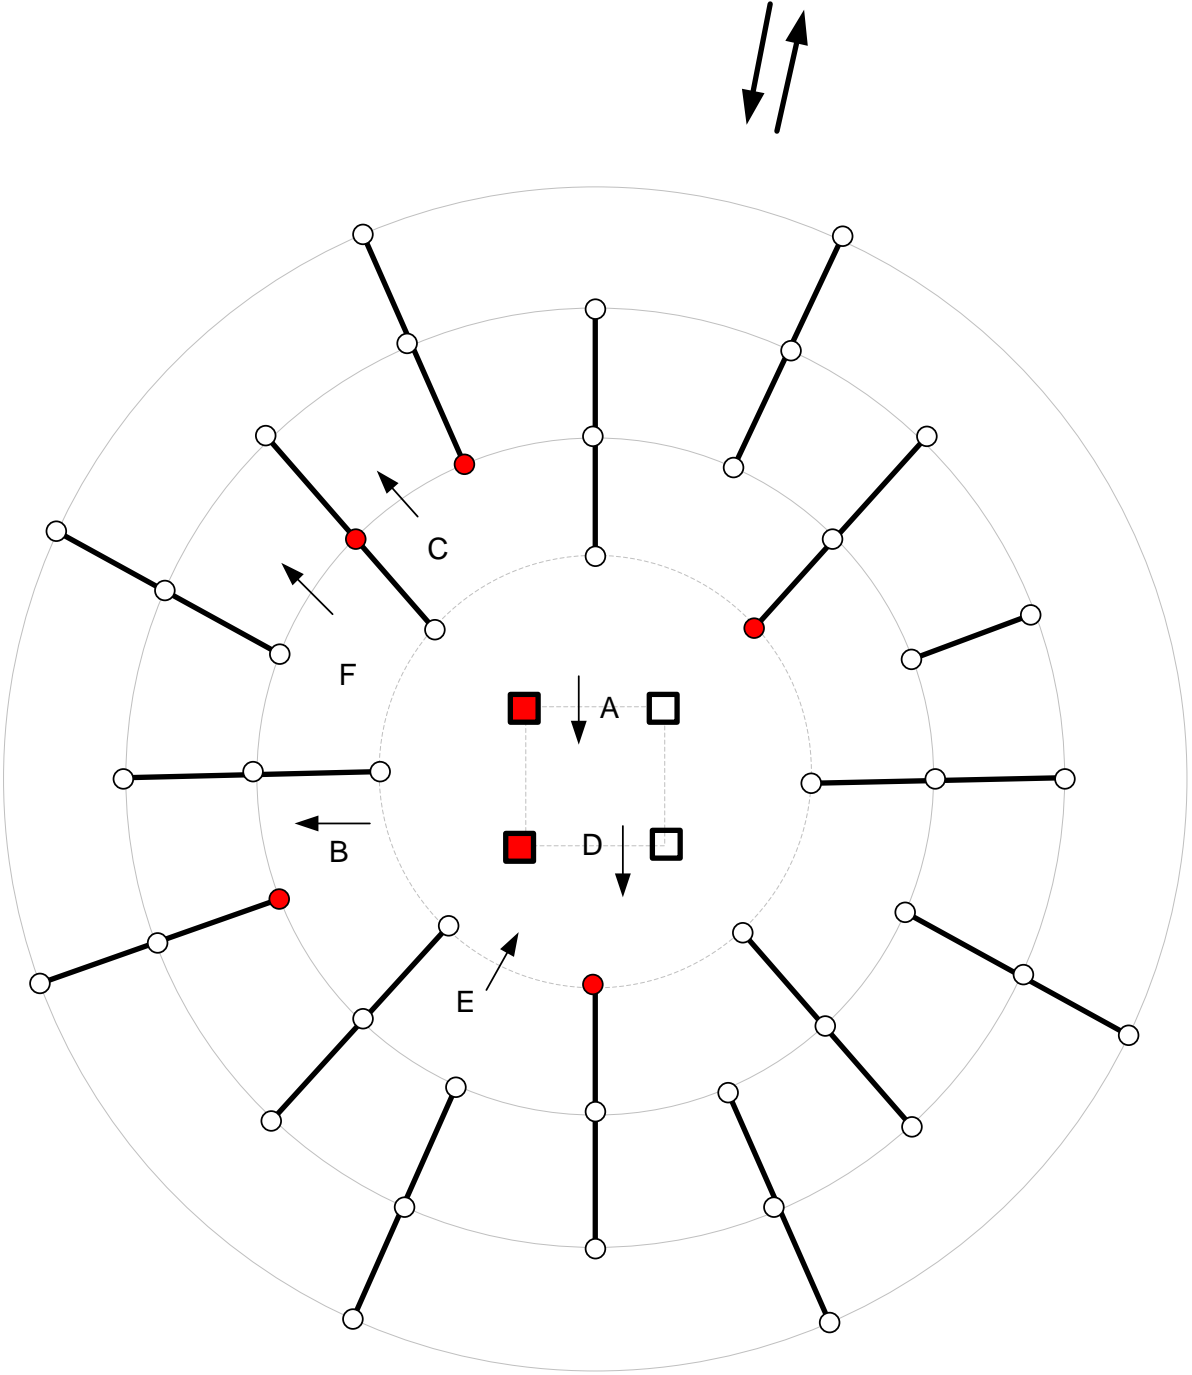

Length: 0 mtr.
Time allowed: 0 sek.
Time limit: 0 sek.
Penalty sec: sek.

:
Speed: m/Min.
Supplement: cm
Face: cm

Length: 0 mtr.
Time allowed: 0 sek.
Time limit: 0 sek.

Jury

120m

Finish

Start

Course Designer
Aleksandr Rogozkin

Препятствие №4
«ВОДА»

Course Designer
Aleksandr Rogozkin

Препятствие №5
«ГОРА»

Course Designer
Aleksandr Rogozkin

Препятствие №6
«ГОРОДОК»

Препятствие №1
«ЗВЕЗДА»

Course Designer
Aleksandr Rogozkin

Препятствие №2
«ДЕФЕНДЕР»