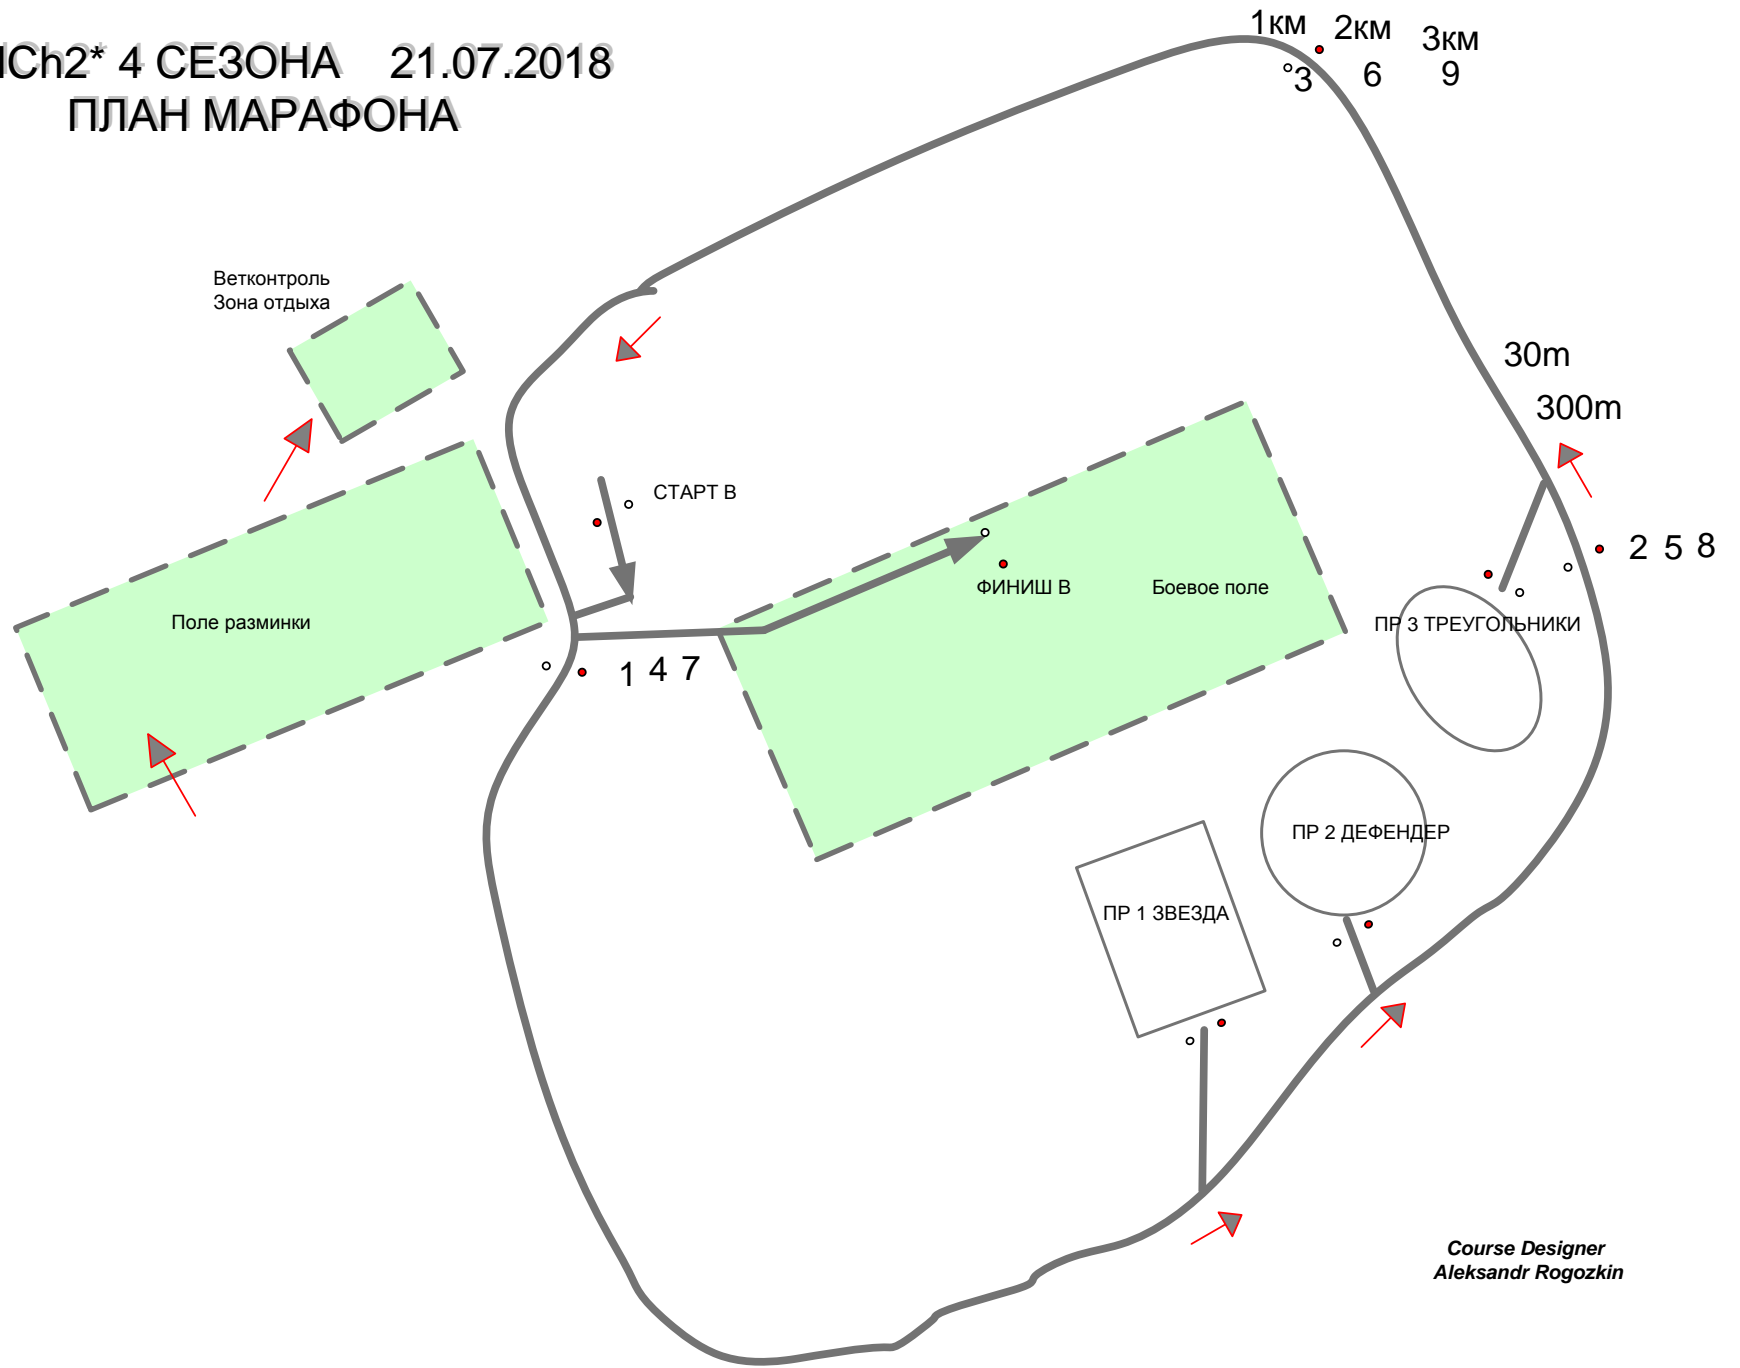

CAN2* 4 СЕЗОНА 22.07.2018

Class No.: 2*, Ch H1,P1

National Competition

Competition against the clock

22 Июль 2018 г.

Start 10:00

Table: A,B,Ch
National RG: Глава IX
FEI RG / Art. XIII

Speed: 250 m/Min.
Obstacles: 20
Supplement: 55 cm
Face: +20 cm

Length: 0 mtr.
Time allowed: 0 sek.
Time limit: 0 sek.
Penalty sec: sek.

:
Speed: m/Min.
Supplement: cm
Face: cm

Length: 0 mtr.
Time allowed: 0 sek.
Time limit: 0 sek.

Jury

120m

Finish

Start

Course Designer
Aleksandr Rogozkin

Препятствие №3
«ТРЕУГОЛЬНИКИ»

Course Designer
Aleksandr Rogozkin

CAN2* 4 СЕЗОНА 21.07.2018
ПЛАН МАРАФОНА

Course Designer
Aleksandr Rogozkin

CANCh2* 4 СЕЗОНА 21.07.2018 ПЛАН МАРАФОНА

Course Designer
Aleksandr Rogozkin