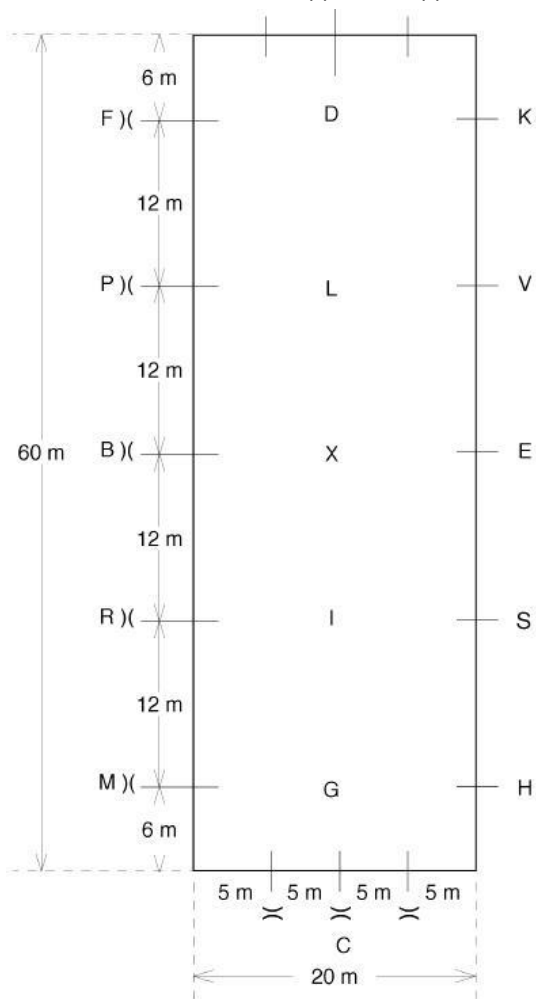

План большого манежа для выездки

Общее положение о соревнованиях «Виртуальный Кубок НКП «РУСЬ» по выездке» среди спортсменов-любителей.

- **ОБЩАЯ ИНФОРМАЦИЯ**

СТАТУС СОРЕВНОВАНИЙ: виртуальные

КАТЕГОРИЯ СОРЕВНОВАНИЙ: открытые, личные

ДАТА ПРОВЕДЕНИЯ:

I этап 10 марта 2016 года (приём полного пакета документов до 2 марта включительно)

II этап 11 апреля 2016 года (приём полного пакета документов до 6 апреля включительно)

III этап 16 мая 2016 года (приём полного пакета документов до 11 мая включительно)